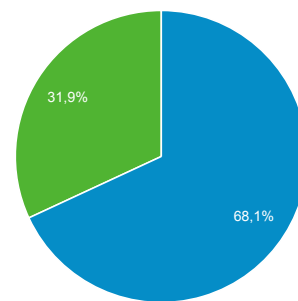

Panoramica del pubblico

Tutti gli utenti
100,00% Utenti

1 apr 2018 - 30 apr 2018

Panoramica

New Visitor Returning Visitor

Lingua	Utenti	% Utenti
1. it-it	6.107	75,65%
2. it	1.483	18,37%
3. en-us	269	3,33%
4. en-gb	54	0,67%
5. ko	29	0,36%
6. pt-br	18	0,22%
7. fr-fr	15	0,19%
8. de-de	11	0,14%
9. es-es	11	0,14%
10. en	7	0,09%